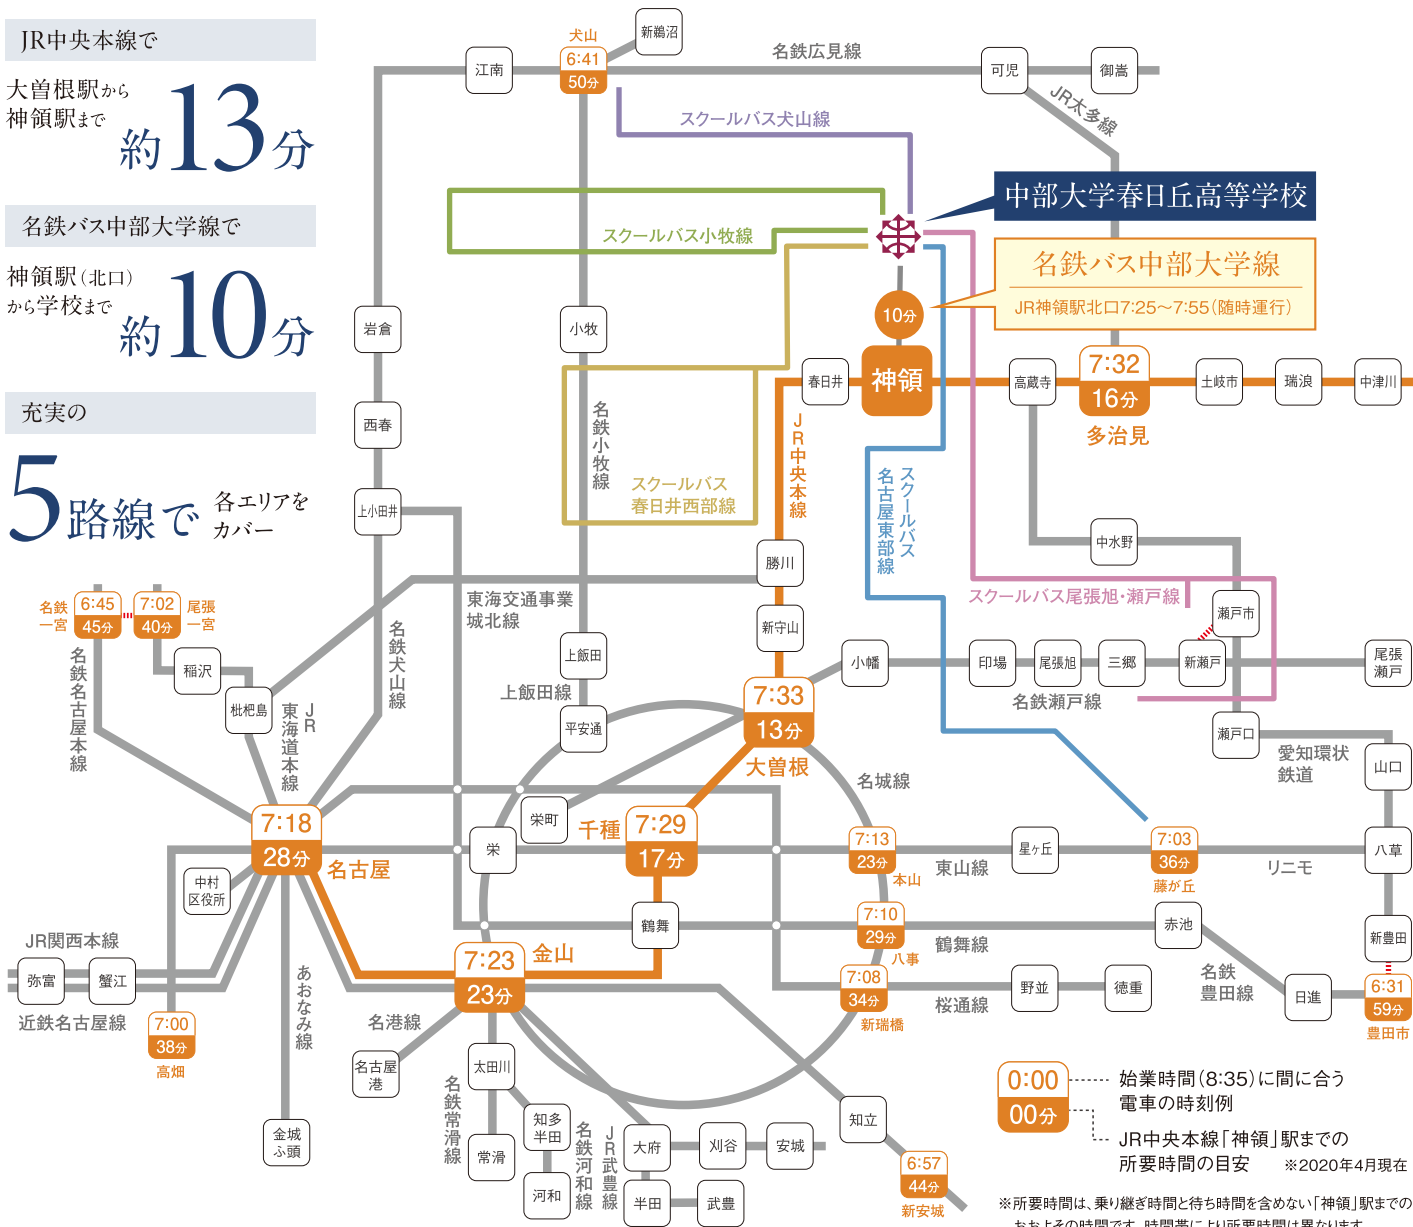

交通アクセス

名古屋の中心部からでも30分圏内の通学しやすい学校です。

JR中央本線で

大曽根駅から
神領駅まで
約13分

名鉄バス中部大学線で

神領駅(北口)
から学校まで
約10分

充実の

5路線で各エリアを
カバー

スクールバス時刻表 (令和2年度) ※バス停の名称は変更になる場合があります。

犬山線	小牧線	春日井西部線	尾張旭・瀬戸線	名古屋東部線
7:25 犬山駅東	6:50 CKD前バス停	7:15 上大手バス停	7:20 瀬戸信金三郷支店前	7:10 藤が丘駅西交差点南
7:31 犬山中央病院東バス停	6:51 犬山バス停	7:16 下大手西川屋前	7:22 共栄橋サガミ前	7:12 瀬戸信金四軒家支店前
7:33 犬山ニュータウン前バス停	6:53 桜井バス停	7:17 前並公民館前	7:23 今村橋デニス前	7:14 森孝中学校前
7:36 前原新向バス停	6:56 東濃信用金庫前	7:19 宮町交差点北	7:36 新瀬戸駅バス停	7:18 天子田バス停
7:37 赤池バス停	7:03 元町3丁目バス停	7:20 名鉄春日井駅餅福前	7:37 北山町バス停	7:20 下市場バス停
7:38 長者町団地バス停	7:08 ホンダ前	7:24 上ノ町バス停	7:39 南山町バス停	7:22 大森バス停
7:39 長者町団地南バス停	7:13 旧小牧釣具店前	7:27 北味美バス停	7:41 松ヶ丘住宅前バス停	7:26 喜多山バス停
7:52 桃花台センターバス停	7:16 自才前交差点北	7:32 味美ふれあいセンターバス停	7:43 森林公園バス停	7:28 守山東中学校前バス停
7:54 桃花台東バス停	7:17 大垣共立銀行岩崎出張所前	7:34 JA味美店前	8:15 学校着	7:32 小幡駅前バス停
8:15 学校着	7:25 小松寺バス停	7:40 城北線勝川駅愛知銀行前		7:34 西城バス停
	7:30 ランドボート小牧前	7:41 柏井町1丁目バス停		7:36 瀬戸信金川村支店前
	7:32 本庄バス停	7:42 八幡社前バス停		7:39 川上町バス停
	7:35 上末交差点東	7:47 鳥居松2丁目バス停		7:41 白沢溪谷バス停
	8:15 学校着	7:55 中央通1交差点東		7:46 下島バス停
		7:56 V-drug関田店前		7:47 上島バス停
		8:15 学校着		8:15 学校着

注意事項

- 下校時運行は授業時間帯により変更することがあります。(基本的に2便運行学校出発時刻:15:50~、17:35~)
- 日曜祝日および第2・第4土曜日は運休します。(但し、学校授業日は運行します)
- 試験期間中および学校行事日は、臨時ダイヤで運行します。
- 時刻・運行経路は、事情によって変更する場合があります。

中部大学春日丘高等学校

〒487-8501 愛知県春日市市松本町1105番地